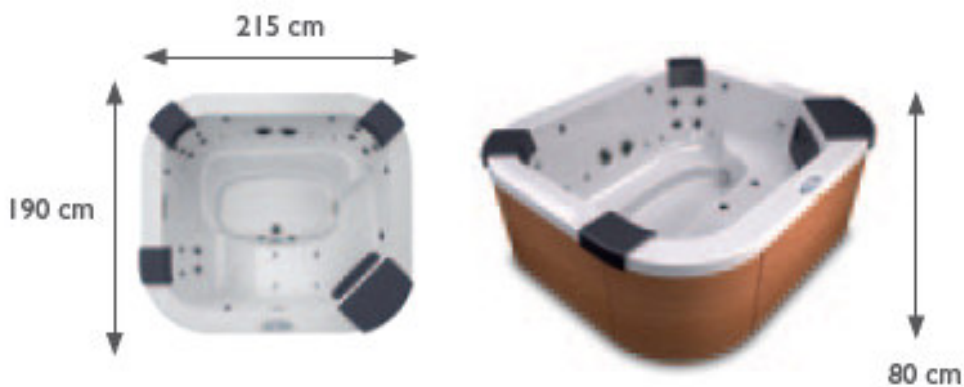

SOLARIUM – ZONA BAÑO

JACUZZI DELOS

Con formas suaves y diseño minimalista, Delos es un spa para 4 personas completo con 16 jets PowerPro. Los jets PowerPro están ubicados ergonómicamente para crear un circuito que se vuelve más intensivo y que da masajes a todas las áreas del cuerpo, mientras que el asiento del lounge le permite Recuéstese y sumerja completamente su cuerpo en el agua caliente para brindar una experiencia verdaderamente relajante.

El spa Delos para 4 personas ofrece un diseño minimalista contemporáneo con un borde más ancho para un fácil acceso combinado con cómodos reposacabezas que pueden usarse como asientos acolchados.

CARACTERÍSTICAS DE ESTA GAMA:
Panel de mandos estándar

Este panel de mandos LCD de diseño, instalado en el borde del spa, es compacto y fácil de utilizar con programas previos, para una experiencia de mero placer.

Diseño y acabados

De superficie o encastre, con o sin faldones, los spas de esta gama han sido desarrollados y proyectados para su uso interior o exterior como complementos de decoración, personalizables en función del diseño de la vivienda.

ASIENTOS TOTALES:	4 adultos
ASIENTO RECLINADO:	Sí
MEDIDAS:	215 cm x 190 cm x 80 cm
PESO NETO:	250 kg
PESO SPA A PLENA CARGA:	1.390 kg
VOLUMEN MEDIO DE USO:	860 litros
CARGA PAVIMENTO SOBRE ZONA DE APOYO:	459kg/m2
BOMBA 1:	2 velocidades, 2,5 cv (1,8 kW)
CALENTADOR:	2.0 kW, Pro 3.0 kW
JETS POWERPRO® TOTALES:	16
POWERPRO® FX:	6
POWERPRO® NX2:	6
POWERPRO® FX LARGE ROTATIONAL:	2
POWERPRO® MX2:	-
POWERPRO® RX:	2
POWERPRO® BX:	-
FILTROS:	Filtración Classic 2 filtros de 50 sq ft
SISTEMA DE CONTROL DEL AGUA:	Opcional
PANEL DE CONTROL:	LED
ILUMINACIÓN:	LED Multicolor
APOYACABEZA:	3 + 1