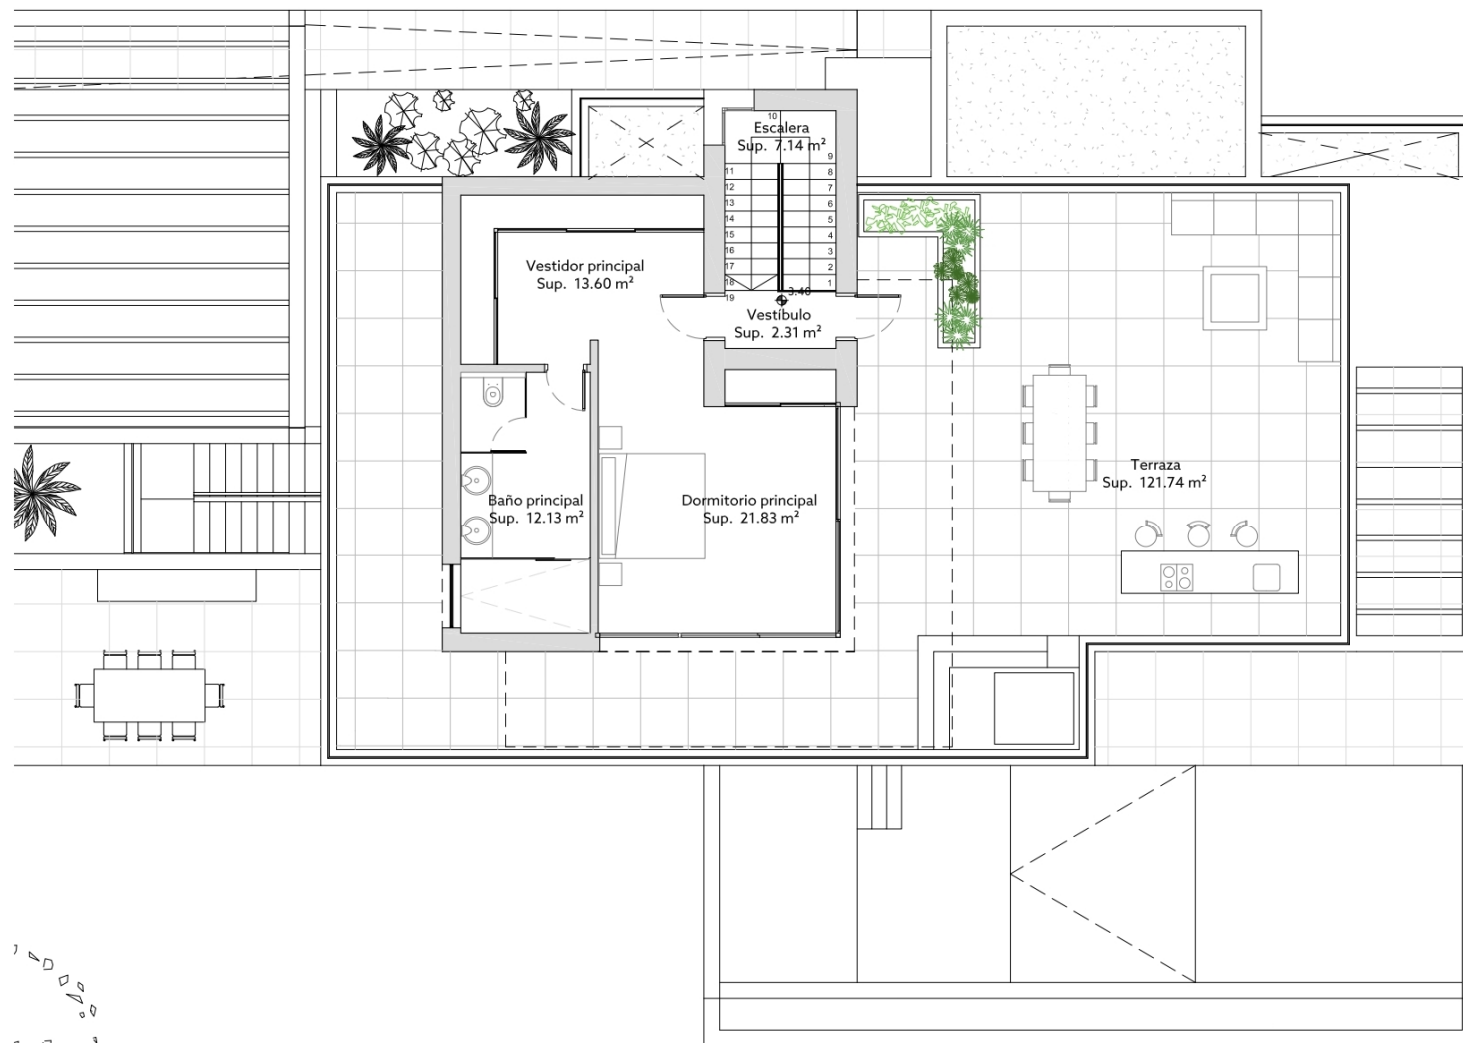

ROMANO GOLF VILLAS  
LUXURY HOME

SOLARIUM  
VILLAS 2 - 4 - 6

Arquitecto  
Serrano Font

Promotor  
Obras y Servicios Vialti

[romanogolfvillas.com](http://romanogolfvillas.com)

Durante el desarrollo del proyecto, la Dirección Facultativa por exigencias legales, administrativas, técnicas, comerciales o de suministro, se reserva el derecho de efectuar los cambios necesarios en distribuciones, dimensiones y superficies. En ningún caso estos cambios supondrán una modificación del precio de compra estipulado. El mobiliario y cualquier elemento decorativo que aparecen en los planos son simplemente una recreación a efectos orientativos y no vinculantes, en ningún caso se entienden incluidos en el precio de compra de la villa.